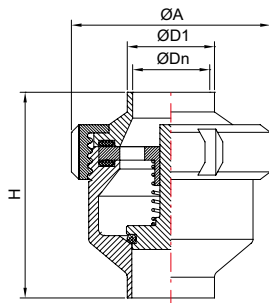

## SANITARY CHECK VALVES

www.cnkingstone.com    www.china-kst.com

由任式焊接止回阀  
Union welding check valve

DIN

No.KST-VZ007

Size	DN	D1	A	H
DN25	25	28	63	70
DN32	31	34	78	75
DN40	37	40	78	75
DN50	49	52	92	80
DN65	66	70	112	90
DN80	81	85	148	115
DN100	100	104	178	147

INCH    ISO/3A/SMS

No.KST-VZ008

Size	DN	D1	A	H
1"	22.1	25.4	63	70
1 1/4"	28.5	31.8	78	75
1 1/2"	34.8	38.1	78	75
2"	47.5	50.8	92	85
2 1/2"	60.2	63.5	112	90
3"	72.9	76.2	148	100
4"	97.6	101.6	178	155