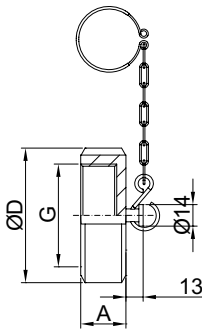

卫生级由任(DIN) SANITARY UNIONS

www.cnkingstone.com www.china-kst.com

圆螺母 Round Nut

DIN	No.KST-U025			
Size	A	C	D	G
DN10	18	19	38	Dd28×1/8
DN15	18	25	44	Dd34×1/8
DN20	20	31	54	Dd44×1/6
DN25	21	36	63	Dd52×1/6
DN32	21	42	70	Dd58×1/6
DN40	21	49	78	Dd65×1/6
DN50	22	62	92	Dd78×1/6
DN65	25	80	112	Dd95×1/6
DN80	29	94	127	Dd110×1/4
DN100	31	115	148	Dd130×1/4
DN125	35	138	178	Dd160×1/4
DN150	40	164	208	Dd190×1/4

带链条盲螺母 Blind Cap with Chain

DIN	No.KST-U026		
Size	A	D	G
DN15	18	44	Dd34×1/8
DN20	19	54	Dd44×1/6
DN25	21	63	Dd52×1/6
DN32	21	70	Dd58×1/6
DN40	21	78	Dd65×1/6
DN50	22	92	Dd78×1/6
DN65	24	112	Dd95×1/6
DN80	28	127	Dd110×1/4
DN100	30	148	Dd130×1/4
DN125	32	178	Dd160×1/4
DN150	34	208	Dd190×1/4

螺纹接头 Male

DIN	No.KST-U027		
Size	A	D	G
DN15	17	19	Dd34×1/8
DN20	19	23	Dd44×1/6
DN25	20	29	Dd52×1/6
DN32	20	35	Dd58×1/6
DN40	20	41	Dd65×1/6
DN50	21	53	Dd78×1/6
DN65	23	70	Dd95×1/6
DN80	27	85	Dd110×1/4
DN100	28	104	Dd130×1/4
DN125	31	129	Dd160×1/4
DN150	35	154	Dd190×1/4