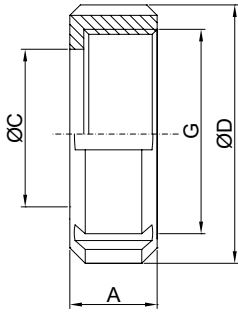

卫生级由任(DIN) SANITARY UNIONS

www.cnkingstone.com www.china-kst.com

圆螺母 Round Nut

DIN	No.KST-U025			
Size	A	C	D	G
DN10	18	19	38	Dd28×1/8
DN15	18	25	44	Dd34×1/8
DN20	20	31	54	Dd44×1/6
DN25	21	36	63	Dd52×1/6
DN32	21	42	70	Dd58×1/6
DN40	21	49	78	Dd65×1/6
DN50	22	62	92	Dd78×1/6
DN65	25	80	112	Dd95×1/6
DN80	29	94	127	Dd110×1/4
DN100	31	115	148	Dd130×1/4
DN125	35	138	178	Dd160×1/4
DN150	40	164	208	Dd190×1/4

带链条盲螺母 Blind Cap with Chain

DIN	No.KST-U026		
Size	A	D	G
DN15	18	44	Dd34×1/8
DN20	19	54	Dd44×1/6
DN25	21	63	Dd52×1/6
DN32	21	70	Dd58×1/6
DN40	21	78	Dd65×1/6
DN50	22	92	Dd78×1/6
DN65	24	112	Dd95×1/6
DN80	28	127	Dd110×1/4
DN100	30	148	Dd130×1/4
DN125	32	178	Dd160×1/4
DN150	34	208	Dd190×1/4

螺纹接头 Male

DIN	No.KST-U027		
Size	A	D	G
DN15	17	19	Dd34×1/8
DN20	19	23	Dd44×1/6
DN25	20	29	Dd52×1/6
DN32	20	35	Dd58×1/6
DN40	20	41	Dd65×1/6
DN50	21	53	Dd78×1/6
DN65	23	70	Dd95×1/6
DN80	27	85	Dd110×1/4
DN100	28	104	Dd130×1/4
DN125	31	129	Dd160×1/4
DN150	35	154	Dd190×1/4