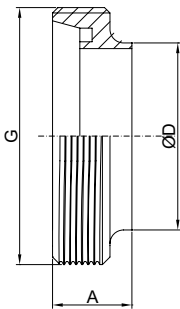

卫生级由任(DIN) SANITARY UNIONS

www.cnkingstone.com www.china-kst.com

圆螺母 Round Nut

DIN	No.KST-U025			
Size	A	C	D	G
DN10	18	19	38	Dd28×1/8
DN15	18	25	44	Dd34×1/8
DN20	20	31	54	Dd44×1/6
DN25	21	36	63	Dd52×1/6
DN32	21	42	70	Dd58×1/6
DN40	21	49	78	Dd65×1/6
DN50	22	62	92	Dd78×1/6
DN65	25	80	112	Dd95×1/6
DN80	29	94	127	Dd110×1/4
DN100	31	115	148	Dd130×1/4
DN125	35	138	178	Dd160×1/4
DN150	40	164	208	Dd190×1/4

带链条盲螺母 Blind Cap with Chain

DIN	No.KST-U026		
Size	A	D	G
DN15	18	44	Dd34×1/8
DN20	19	54	Dd44×1/6
DN25	21	63	Dd52×1/6
DN32	21	70	Dd58×1/6
DN40	21	78	Dd65×1/6
DN50	22	92	Dd78×1/6
DN65	24	112	Dd95×1/6
DN80	28	127	Dd110×1/4
DN100	30	148	Dd130×1/4
DN125	32	178	Dd160×1/4
DN150	34	208	Dd190×1/4

螺纹接头 Male

DIN	No.KST-U027		
Size	A	D	G
DN15	17	19	Dd34×1/8
DN20	19	23	Dd44×1/6
DN25	20	29	Dd52×1/6
DN32	20	35	Dd58×1/6
DN40	20	41	Dd65×1/6
DN50	21	53	Dd78×1/6
DN65	23	70	Dd95×1/6
DN80	27	85	Dd110×1/4
DN100	28	104	Dd130×1/4
DN125	31	129	Dd160×1/4
DN150	35	154	Dd190×1/4